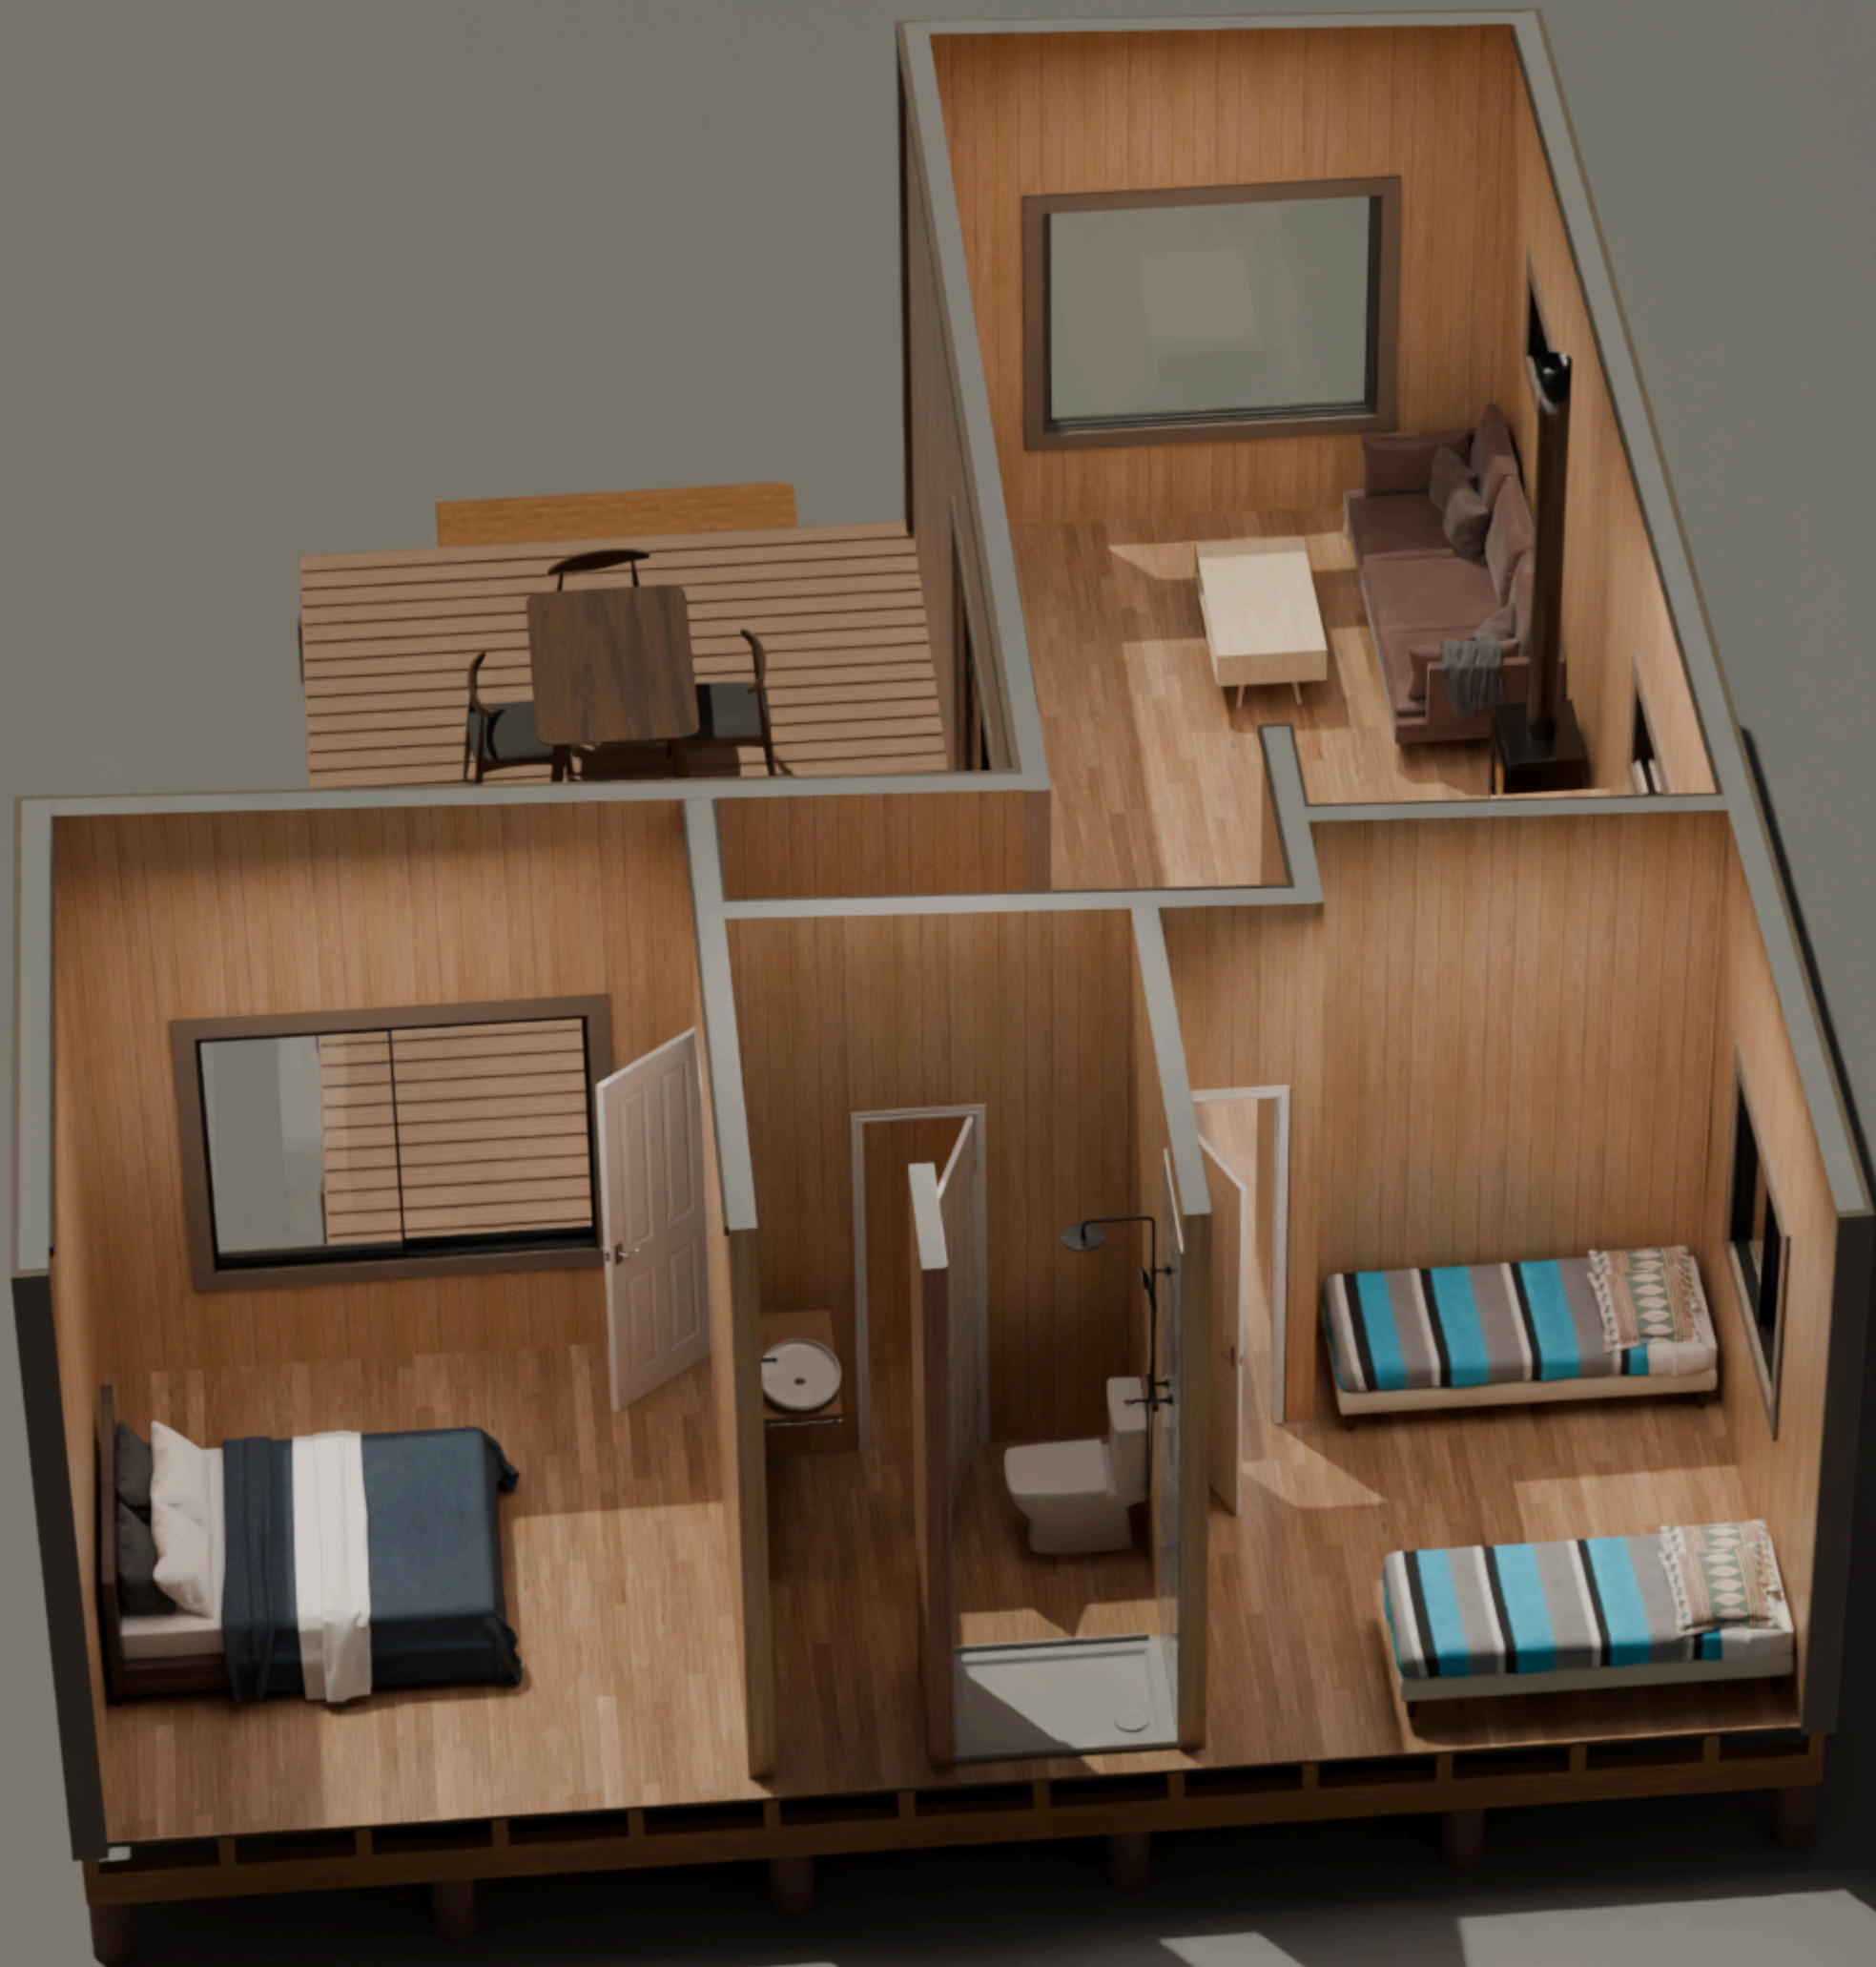

AGUSTIN DELLA CORTE

Modelado 3D

Ulises Tarica

ABERTURAS

Puertaventana 3m

3.1mts

ABERTURAS

PF 1.8 x 1.4

1.8 x 1.4

0.7 mts

ABERTURAS

ABERTURAS