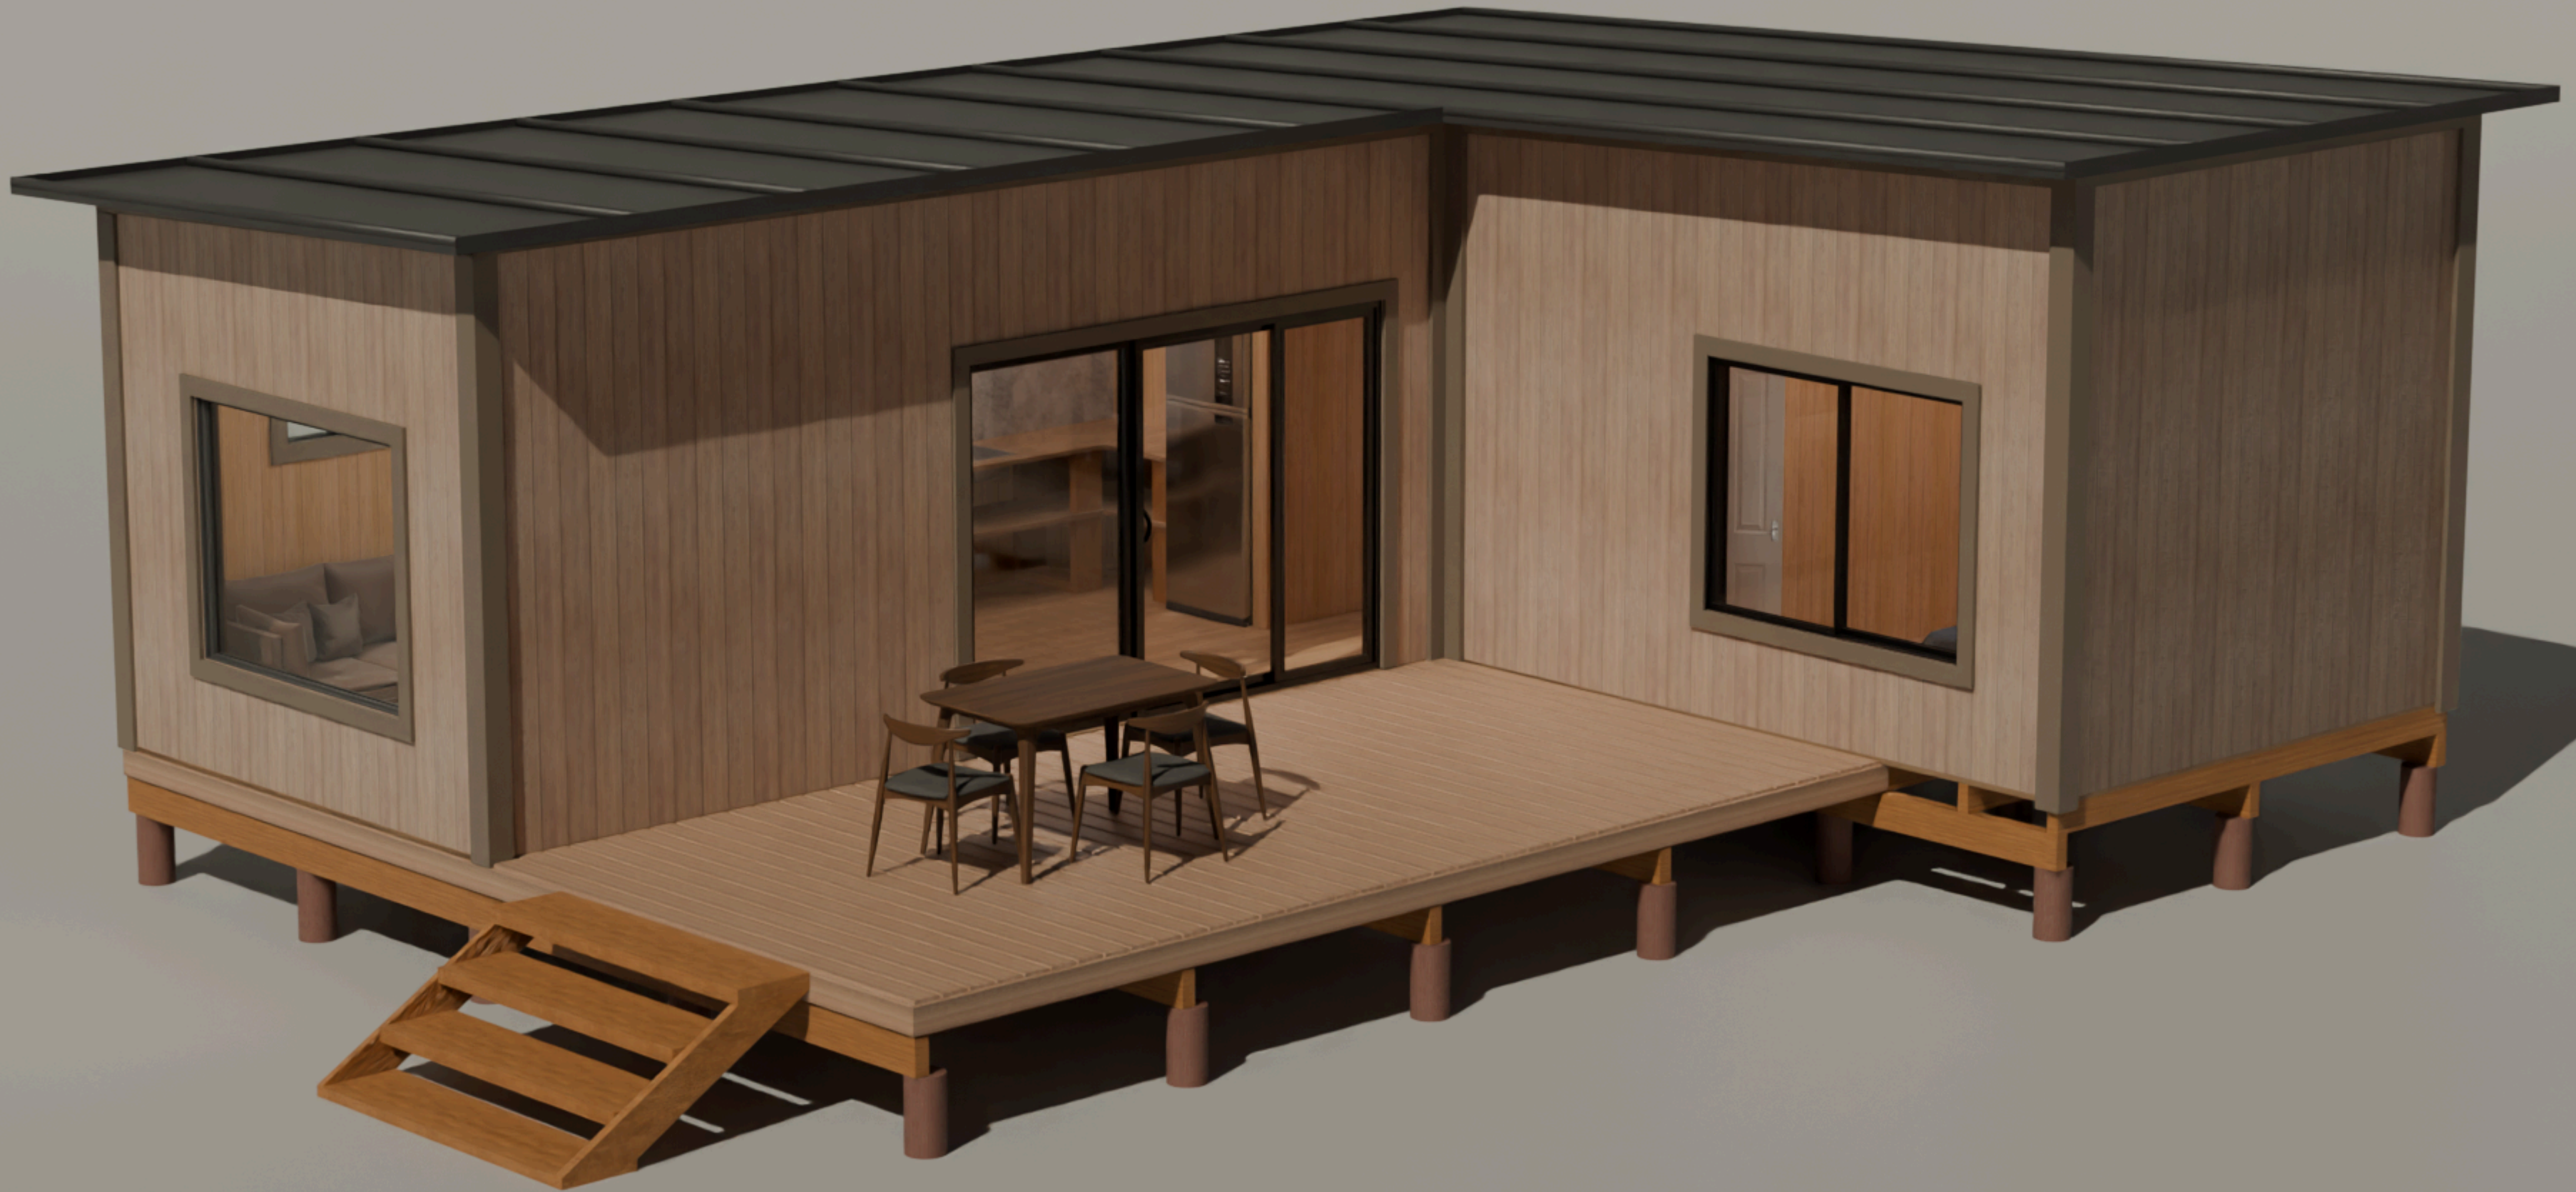

AGUSTIN DELLA CORTE

Modelado 3D

Ulises Tarica

ABERTURAS

Puertaventana 3m

3.1mts

ABERTURAS

PF 1.8 x 1.4

1.8 x 1.4

0.7 mts

ABERTURAS

ABERTURAS